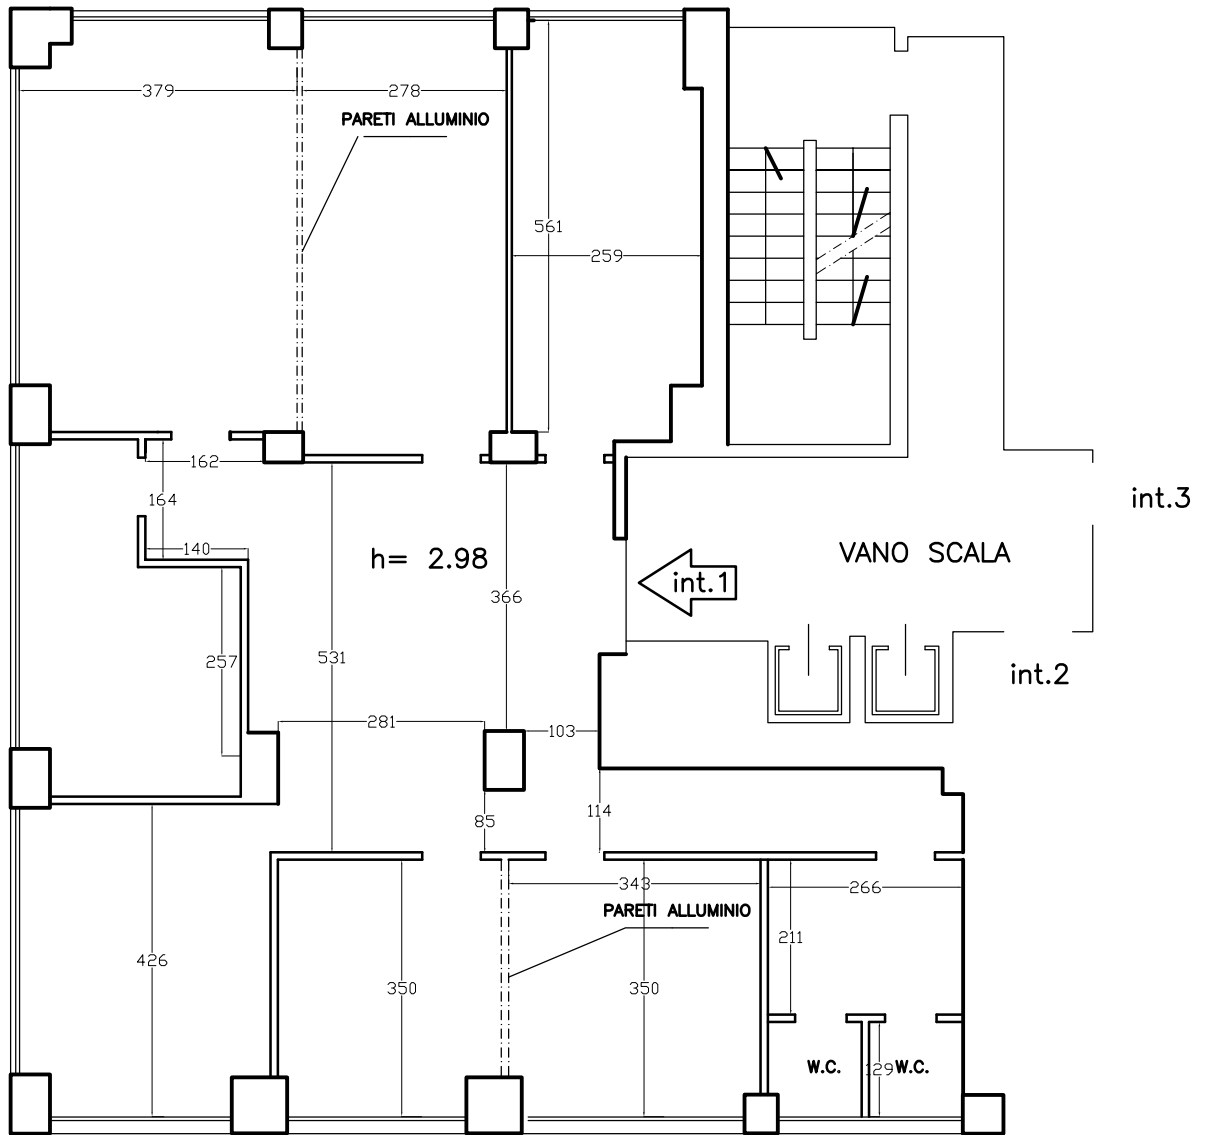

PIAZZA PICCAPIETRA

VUOTO GALLIERA

Architetto Luigi Beverini